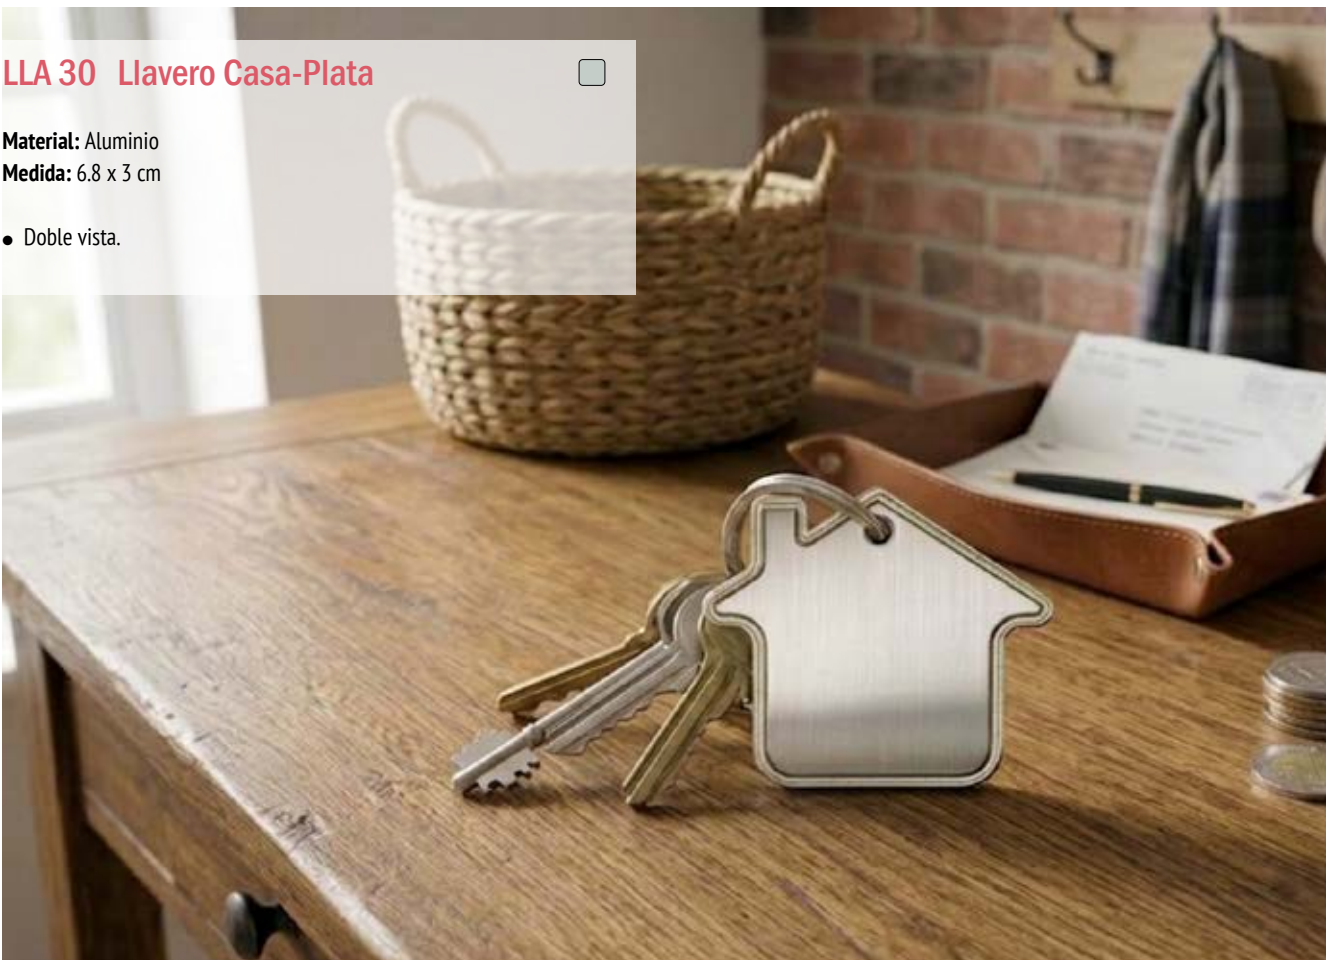

Material: Metal

Medida: 4 x 3.5 cm.

- Llaverero con diseño diverso en caras.

LLA 30 Llaverero Casa-Plata ☐

Material: Aluminio

Medida: 6.8 x 3 cm

- Doble vista.